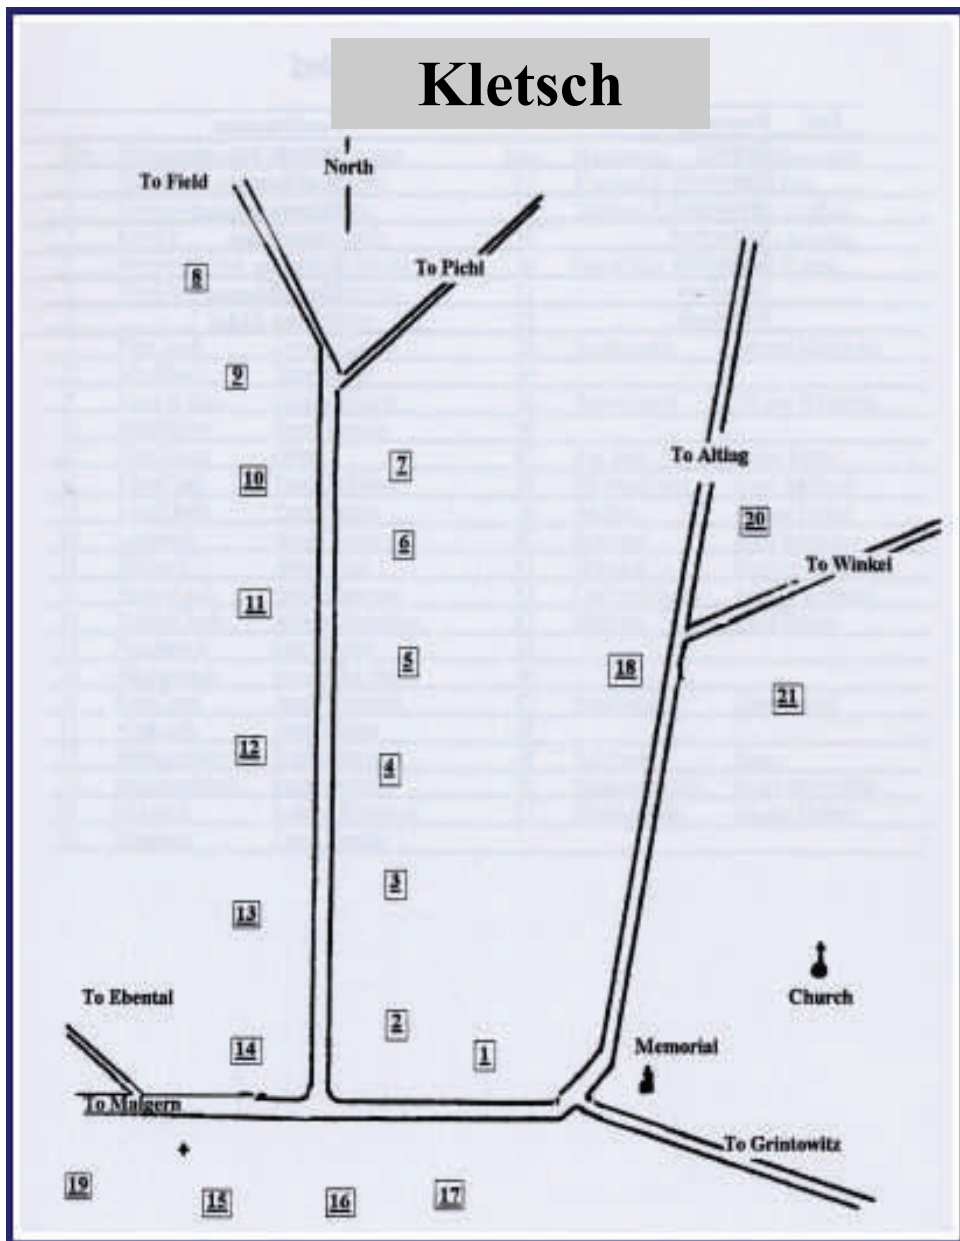

# Kletsch

## KLETSCH by Alltag

Hnr.	Hausname	Familiennname
1	Pleschaich	Johann & Stephanie Eppich
2	Zinklshonshlsch	Alois & Maria König
3	Andlsch	Hans & Elisabeth Jonke
4	Blüshesch	Josef & Rosalia Kikel
5	Lükkaisch	Alois Kikel
6	Hanshaisch	Friedrich & Maria Eppich
7	Peatersch	Josef & Rosalia Samide
8	Shüponsch	Karl & Pauline Fink
9	Shokkasch	Alois Kikel
10	Zinklisch	Alois & Elisabeth Kikel
11	Shautasch	Matthias & Rosalia Fink
12	Peaterlaisch	Franz & Pauline Kikel
13	Jäklisch	Rosalia Schneider
14	Preashnasch	Johann & Maria Cebin
15	Meshnasch	Josef & Frieda Jonke
16	Bömasch	Johann & Anna Fink
17	Shnaidasch	Rudolf Eppich
18	Eppichesch	Josef Eppich
19	Zakklsch	Alois & Maria König
20		Josef & Valerie Kikel
21	Anderle	Anderle